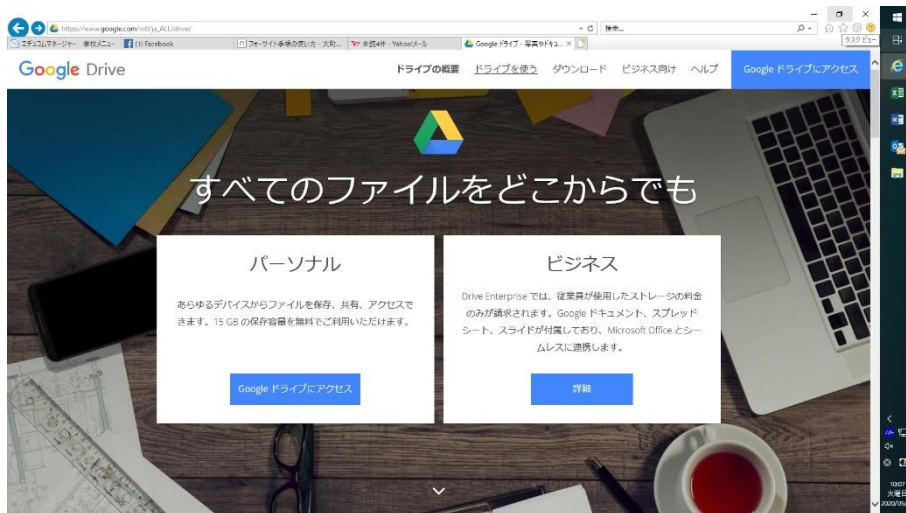

グーグルドライブで動画を視聴する方法

(1) Google ドライブ ログインページを開く

https://www.google.com/intl/ja_ALL/drive/

(2) パーソナル Google ドライブにアクセス をクリック

(3) メールアドレス omachinishinadaichu
を入力する。

(4) パスワード omachinishinadaichu1817
を入力する。

(5) 画面左の「共有アイテム」を選ぶと、「いえスタ」と「県教委一緒に学ぼう」の動画を選択することができます。